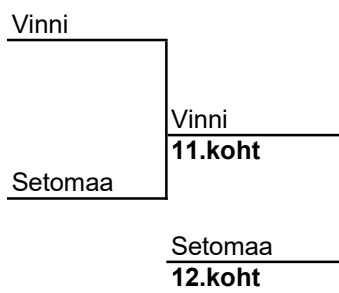

TENNIS

Osavõtjad

Kiili Vald: 1 Renee Mikomägi, 2 Heiki Mikomägi, N Merje Einmann
Põlva Vald: 1 Imat Lõbu, 2 Ragner Lõbu, N Elo Toom
Setomaa Vald: 1 Erki Tuik, 2 Raino Leopard, N Alexandra Jermohhin
Vinni Vald: 1 Janno Vilberg, 2 Siim Korsten, N Jelena Höövelson
Põhja-Sakala: 1 Aldo Umal, 2 Joel Uustal, N Reet Mutso
Saue Vald: 1 Rain Sinimaa, 2 Harly Mägi, N Jane Taaber
Kose Vald: 1 Ott-Artur Kasera, 2 Kalle Pormann, N Krisel Liis Sirel
Rae Vald: 1 Kristo Kull, 2 Raido Rätsep, N Piret Ilves
Elva Vald: 1 Toom Tani, 2 Heiki Vabrit, N Laura Loktev
Jõgeva Linn: 1 Kuldar Lääne, 2 Kalmer Lain, N Neili Sepp
Mustvee Vald: 1 Karl Rohtla, 2 Kristo Kallavus, N Marge Pärn
Rakvere Vald: 1 Raido Oolma, 2 Oliver Varek, N Marit Priisalu